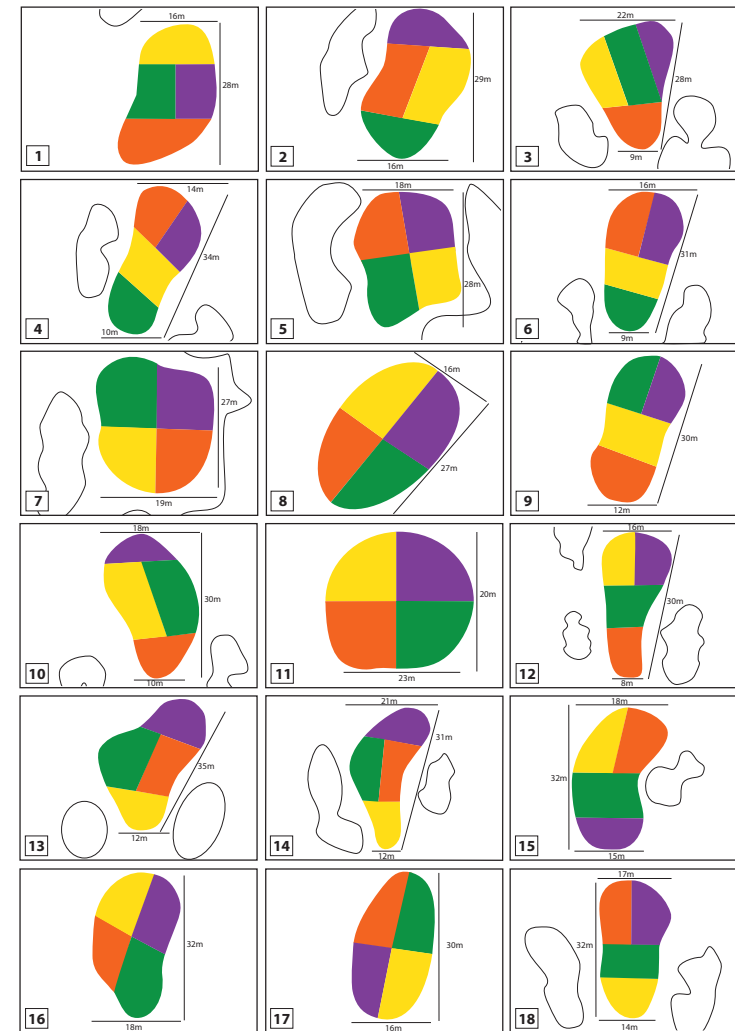

LES PINS	1	2	3	4	5	6	7	8	9	ALLER OUT
BLANC WHITE	493	454	333	356	123	455	130	309	368	3 021
JAUNE YELLOW	471	421	314	336	118	435	106	293	326	2 820
PAR	5	5	4	4	3	5	3	4	4	37
	5	13	8	7	17	4	18	11	1	
TEMPS DE JEU	00:19	00:38	00:54	01:10	01:21	01:40	01:51	02:07	02:23	
BLEU BLUE	436	373	289	315	113	395	91	287	317	2 616
ROUGE RED	392	348	283	290	96	367	87	255	308	2 426
VIOLET PURPLE	170	121	290	220	85	215	86	320	310	1 817

10	11	12	13	14	15	16	17	18	RETOUR IN	TOTAL
472	285	155	499	146	326	430	165	412	2 890	5 911
447	272	138	468	120	310	410	150	386	2701	5 521
5	4	3	5	3	4	5	3	4	36	73
14	10	15	3	16	6	12	9	2	Stroke Index	
02:42	02:58	03:09	03:28	03:39	03:55	04:14	04:25	04:41		
424	238	127	453	109	292	390	144	358	2 535	5 151
402	218	116	423	91	275	349	110	341	2 325	4 751
190	99	200	280	123	170	190	100	210	1 562	3 379

LES PINS

	MESSIEURS		DAMES	
SSS	71,7	69,7	73,5	71,2
SLOPES	129	121	126	117

Joueur / Player ----- Date -----
Index ----- Formule -----
Hcp/pts ----- Heure -----
Joueur / Player ----- Signatures -----
Index -----
Hcp/pts -----

Flashez-moi pour réserver votre table !

RESTAURANT DU GOLF DES DUNES

+ 33 (0)3 21 32 18 61

Bar • Restaurant • Séminaires • Terrasse panoramique