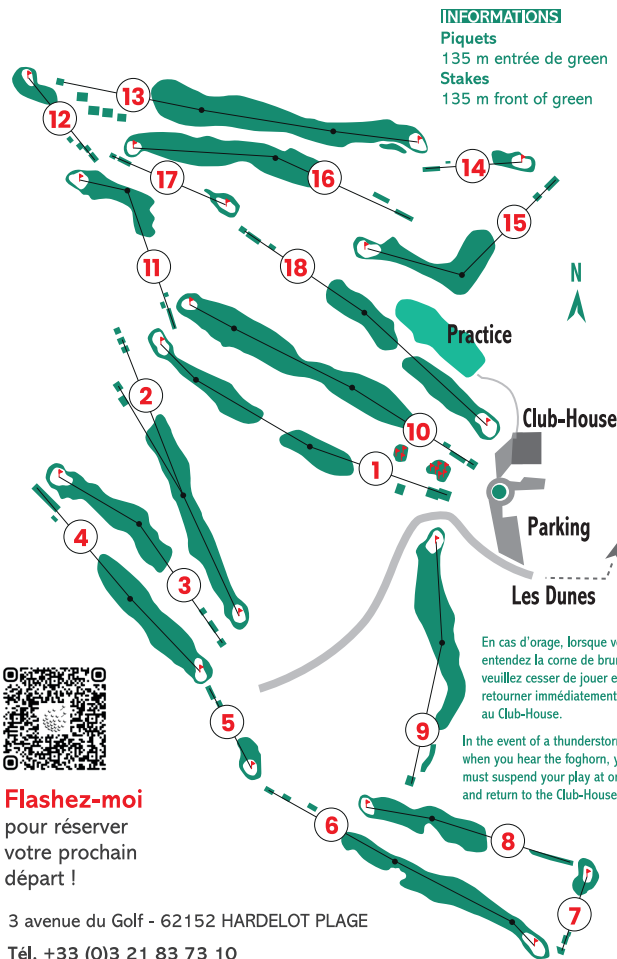

Flashez-moi
pour réserver
votre prochain
départ !

3 avenue du Golf - 62152 HARDELLOT PLAGE

Tél. +33 (0)3 21 83 73 10
hardelot@resonance.golf
www.hardelotgolfclub.com

© GOLF D'HARDELLOT - 2023