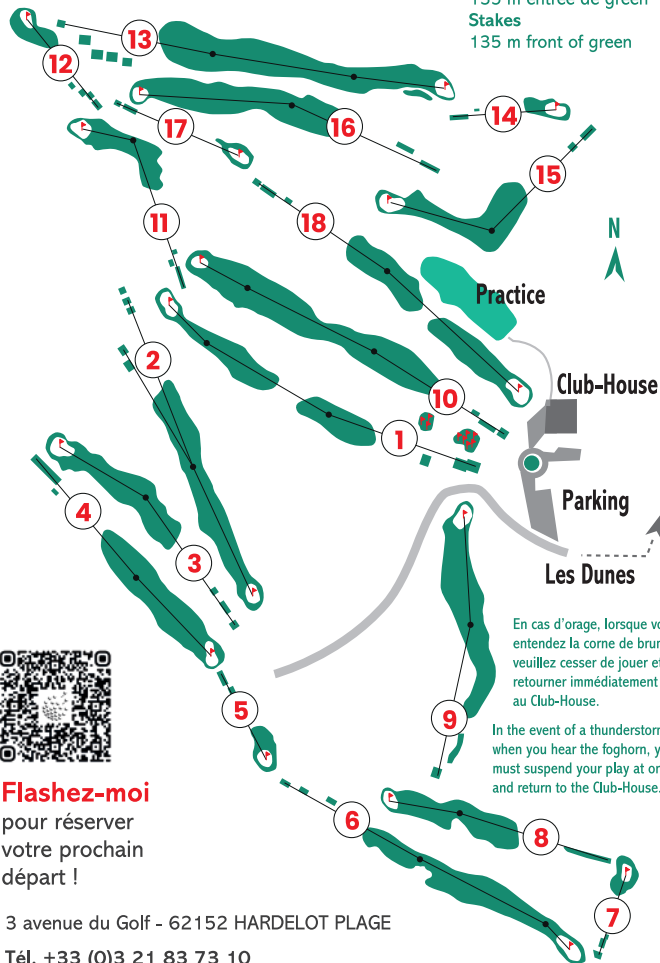

Golf d'Hardelot

OFFRE SPÉCIALE

2024 Corpo Golf Day

groupes de 12 joueurs et +

Green-fee + déjeuner

formule Birdie entrée/plat ou plat/dessert (hors boissons)

Haute saison
Avril à septembre

Basse saison
Janvier / Février / Mars
Octobre / Nov. / Déc.

102€
TTC/pers.

59€
TTC/pers.

Bonus

Gratuité pour l'organisateur
de tout groupe de 20 pers. et +

Renseignements & inscriptions à l'accueil

+33(0) 3 21 83 73 10
hardelot@resonance.golf

INFORMATIONS

Piquets
135 m entrée de green
Stakes
135 m front of green

En cas d'orage, lorsque vous entendez la corne de brume, veuillez cesser de jouer et retourner immédiatement au Club-House.

In the event of a thunderstorm, when you hear the foghorn, you must suspend your play at once and return to the Club-House.