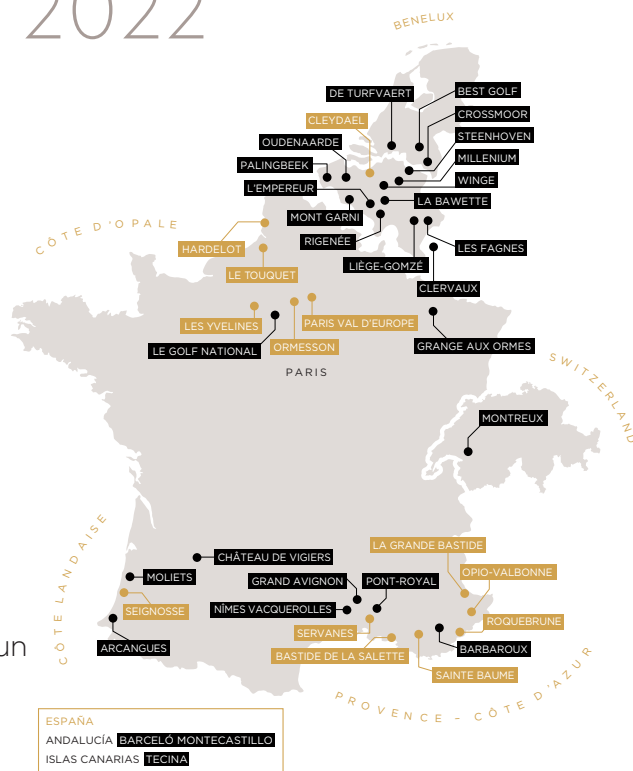

Memberships* 2022

Golfs d'Hardelot

**Être membre
Resonance Golf Collection,
c'est se donner l'opportunité
d'adhérer à une collection
de golfs d'exception
et de bénéficier de
multiples privilèges.**

Grâce à notre large palette de produits et de services, vous pouvez dès à présent choisir le MEMBERSHIP* qui répondra à toutes vos attentes et envies que ce soit sur un golf ou sur l'ensemble de la collection Resonance Golf Collection.

	LOISIR	PLAISIR	PASSION		COLLECTION
	MONO GOLF	MONO GOLF	MONO GOLF	RÉGIONAL	FRANCE
	PACK 1	PACK 2	PACK 3		
PLEIN TEMPS INDIVIDUEL	2 005 €	2 360 €	2 715 €	2 990 €	4 500 €
PLEIN TEMPS COUPLE	3 510 €	4 130 €	4 750 €	5 235 €	7 500 €
Règlement en 9 mensualités uniquement à partir du 1er Mars*	229 € 402 €	270 € 473 €	311 € 544 €	342 € 599 €	515 € 858 €
SEMAINIER INDIVIDUEL	1 545 €	1 820 €	2 090 €	2 300 €	
SEMAINIER COUPLE	2 710 €	3 185 €	3 665 €	4 030 €	
Règlement en 9 mensualités uniquement à partir du 1er Mars*	177 € 310 €	208 € 365 €	239 € 419 €	263 € 461 €	
PLEIN TEMPS JEUNE 25-35 ANS INDIVIDUEL**	950 €	1 115 €	1 280 €	1 400 €	
PLEIN TEMPS JEUNE 25-35 ANS COUPLE**	1 660 €	1 950 €	2 230 €	2 450 €	
Règlement en 9 mensualités uniquement à partir du 1er Mars*	109 € 190 €	128 € 223 €	146 € 255 €	160 € 280 €	
PLEIN TEMPS INDIVIDUEL JEUNE (- DE 25 ANS)**	680 €			990 €	
Règlement en 9 mensualités uniquement à partir du 1er Mars*	78 €			113 €	
PLEIN TEMPS INDIVIDUEL JEUNE (- DE 19 ANS)**	395 €			590 €	
PLEIN TEMPS INDIVIDUEL JUNIOR (- DE 16 ANS)**	140 €				
COTISATION DUNES ONLY ADULTE		1 650 € (189 €/mois*)			
COTISATION DUNES ONLY COUPLE		2 890 € (331 €/mois*)			

COTISATIONS 2022

*Membership = Adhesion

*frais de prélèvements inclus
**Âge au 1er janvier 2022

La cotisation Passion Régional - Côte d'Opale = les Golfs d'Hardelot et Le Touquet Golf Resort