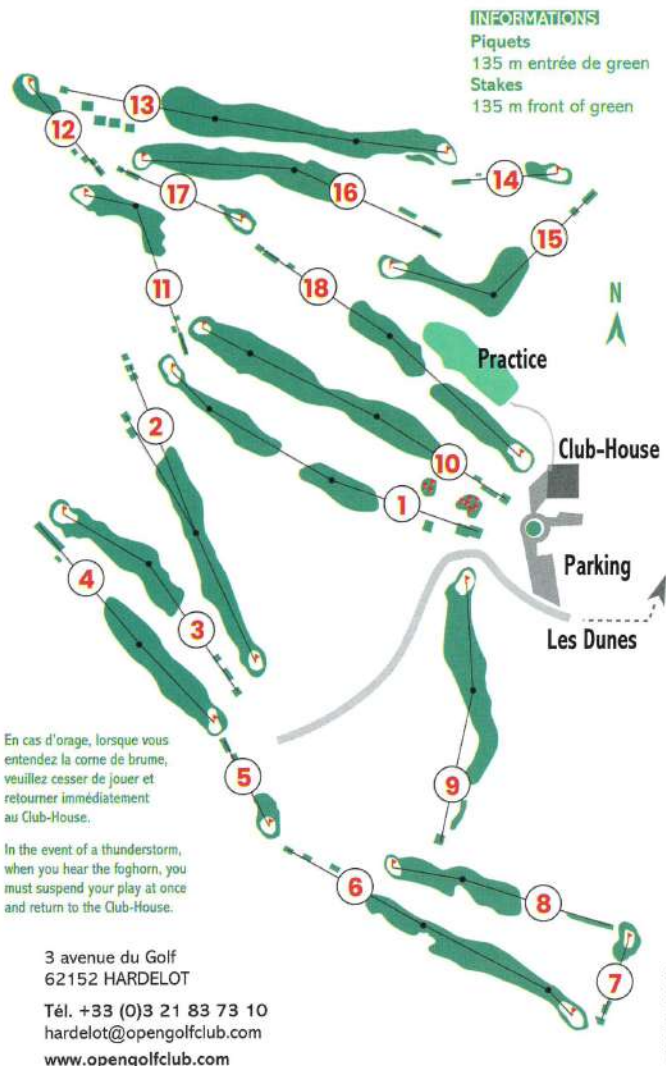

LES PINS

— 18 trous, par 71 —

T. Simpson, 1931

OPEN GOLF CLUB
Hotel Golf Resorts